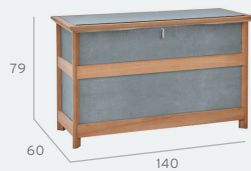

Ref. 4820

TECK XL

Intérieur: L 153 x P 70 x H 64 cm

10 coussins de chaise
4 coussins pour chaise longue

Ref. 3131

TECK 2XL

Intérieur: L 153 x P 70 x H 79 cm

Spécialement pour la
série Cavo

Ref. 3133

TECK 3XL

Intérieur: L 132 x P 98 x H 79 cm

Spécialement pour les
séries Valencia Lounge
et Newhaven

Ref. 4104

AVEN M

Intérieur: L 121 x P 61 x H 51 cm

6 coussins de chaise
2 coussins pour transat

Ref. 4841

AVEN L

Intérieur: L 126 x P 46 x H 65,5 cm

6 coussins de chaise
2 coussins pour chaise longue
ou
2 coussins pour transat
2 coussins pour chaise longue

Ref. 3101

AVEN Banc avec rangement

Intérieur: L 146 x P 41 x H 34 cm